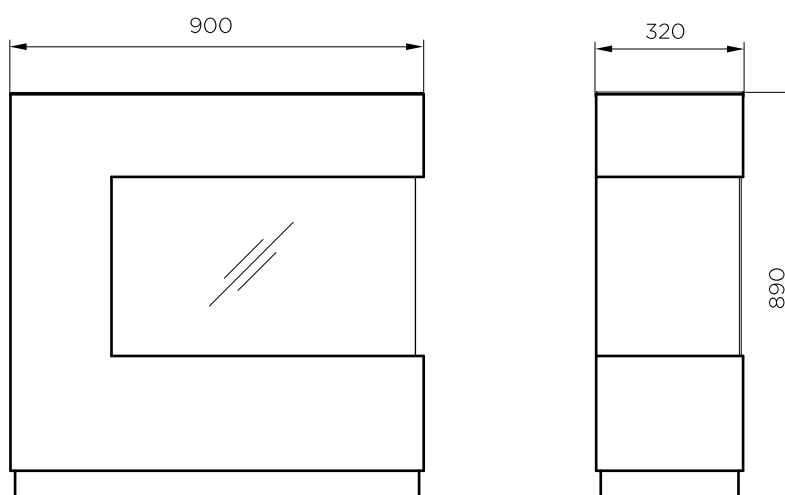

Cassette 400/600 LED

210791
5011139210791

		Zen Concrete	Zen White
Spécifications générales	Système de feu	Optimyst®	Optimyst®
	Référence Article	111166	111164
	Code EAN	5011139111166	501139111159
	Modèle	Cheminée sur pied	Cheminée sur pied
	Vue sur le feu	2 faces	2 faces
	Couleur	Aspect béton	Blanc
	Décoration	Plaque métallique	Plaque métallique
Taille produit	Dimensions vue sur le feu (LxH)	38 x 20 cm	38 x 20 cm
	Dimensions extérieures LxHxP	90 x 88 x 32 cm	90 x 88 x 32 cm
Caractéristiques	Puissance de chauffe		
	Thermostat		
	Télécommande		
	Contrôle manuel possible sur le foyer oui/non		
	Module de lumière		
	Module sonore		
	Réglage effets lumières		
Consommation électrique	Réglage chauffage 1 en W		
	Réglage chauffage 2 en W		
	Consommation flamme uniquement en W		
	Consommation maximale		
Voltage	Voltage/ Fréquence électrique		
Spécifications	Poids produit en kg	40	40
	Longueur du cordon		
	Garantie	2 ans	2 ans